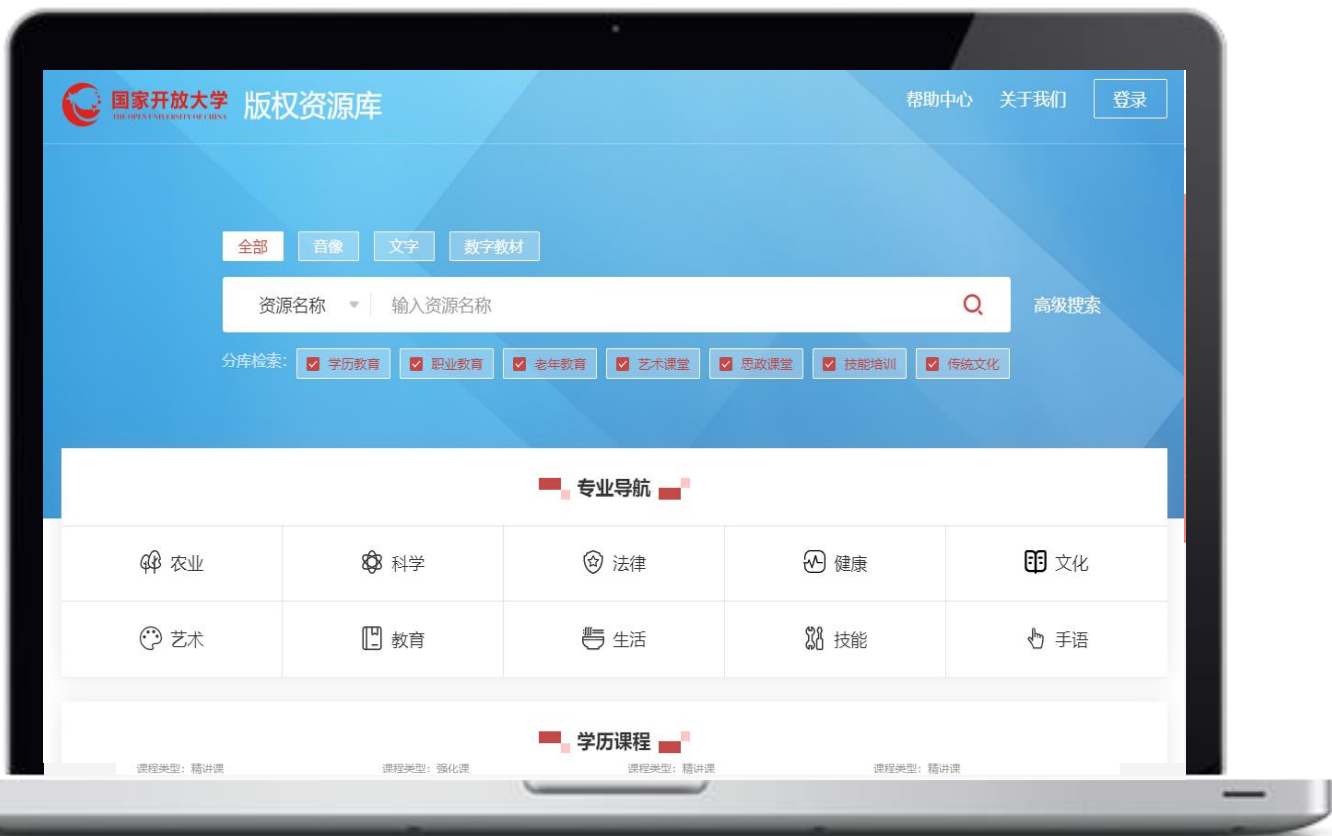

视频学习资源介绍

湖北开放大学
HUBEI OPEN UNIVERSITY

VIPEXAM 中科考试库

将海量学习资源与实用学习工具有机融合，现已收录12大类超过2100个考试科目的精品视频课程、历年真题试卷和模拟试卷，为同学们的日常学习和复习备考提供一站式“资源+应用”服务。

院士专家讲坛

视频公开课以弘扬科学精神，普及科学知识，传播科学思想，倡导科学方法为目的，以服务国家发展战略为重点，结合当下社会热点问题，用多系列的精品视频资源，为广大学习者提供点播服务。

其他资源介绍

湖北开放大学
HUBEI OPEN UNIVERSITY

世界艺术鉴赏库

《世界艺术鉴赏库》”是一个满足互联网+时代全方位艺术鉴赏需求的产品，定位于为艺术教育提供资源、素材及方法的深度学习数据库。目前收录八万多幅高清图片并处于实时更新状态，涵盖油画、素描、版画、水彩、国画、书法、壁画、雕塑、篆刻、建筑艺术及其他类型，包含六大模块艺术普及、艺术故事、艺术品、艺术家、艺术机构、资讯。

北大法宝

一款智能型法律信息检索系统，数据内容涵盖法律信息的方方面面